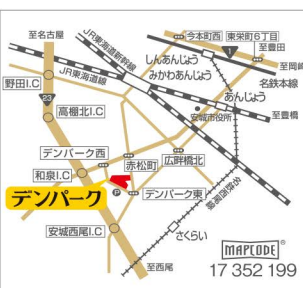

### パフォーマンスショー

10/27(日)

会場 水のステージ

時間 ①11:00 ②14:30

入園料	区分	大人	小・中学生
	一般	700円	300円
団体(20人以上) 高齢者(65歳以上)		560円	240円
			—

年間パスポート 【個人パス】大人2,800円、小中学生1,200円  
【家族パス】6,800円(同居のご家族4人まで)

開園時間 9:30~17:00 (入園は16:30まで)

休園日 火曜日(祝日の場合はその翌日)

アクセス  
公共交通機関をご利用の場合  
JR「安城駅」、名鉄「桜井駅」または「南桜井駅」から市内循環バス「あんくるバス」にて「デンパーク」下車 / 土日祝のみ名鉄「新安城駅」、JR「安城駅」から名鉄バスにて「デンパーク」下車

お車をご利用の場合  
●国道23号知立バイパス(和泉インター)から約5分

**P 無料駐車場 1000台** **デンパーク**

TEL 0566-92-7111 〒446-0046 愛知県安城市赤松町梶1番地  
https://denpark.jp

イベント、マルシェ出店については、天候や諸般の事情により中止、または内容・会場を変更する場合があります。

SOLENYSER DEN PARK ANJO CITY 安城産業文化公園

MAPCODE 17 352 199

※価格は全て税込価格です。